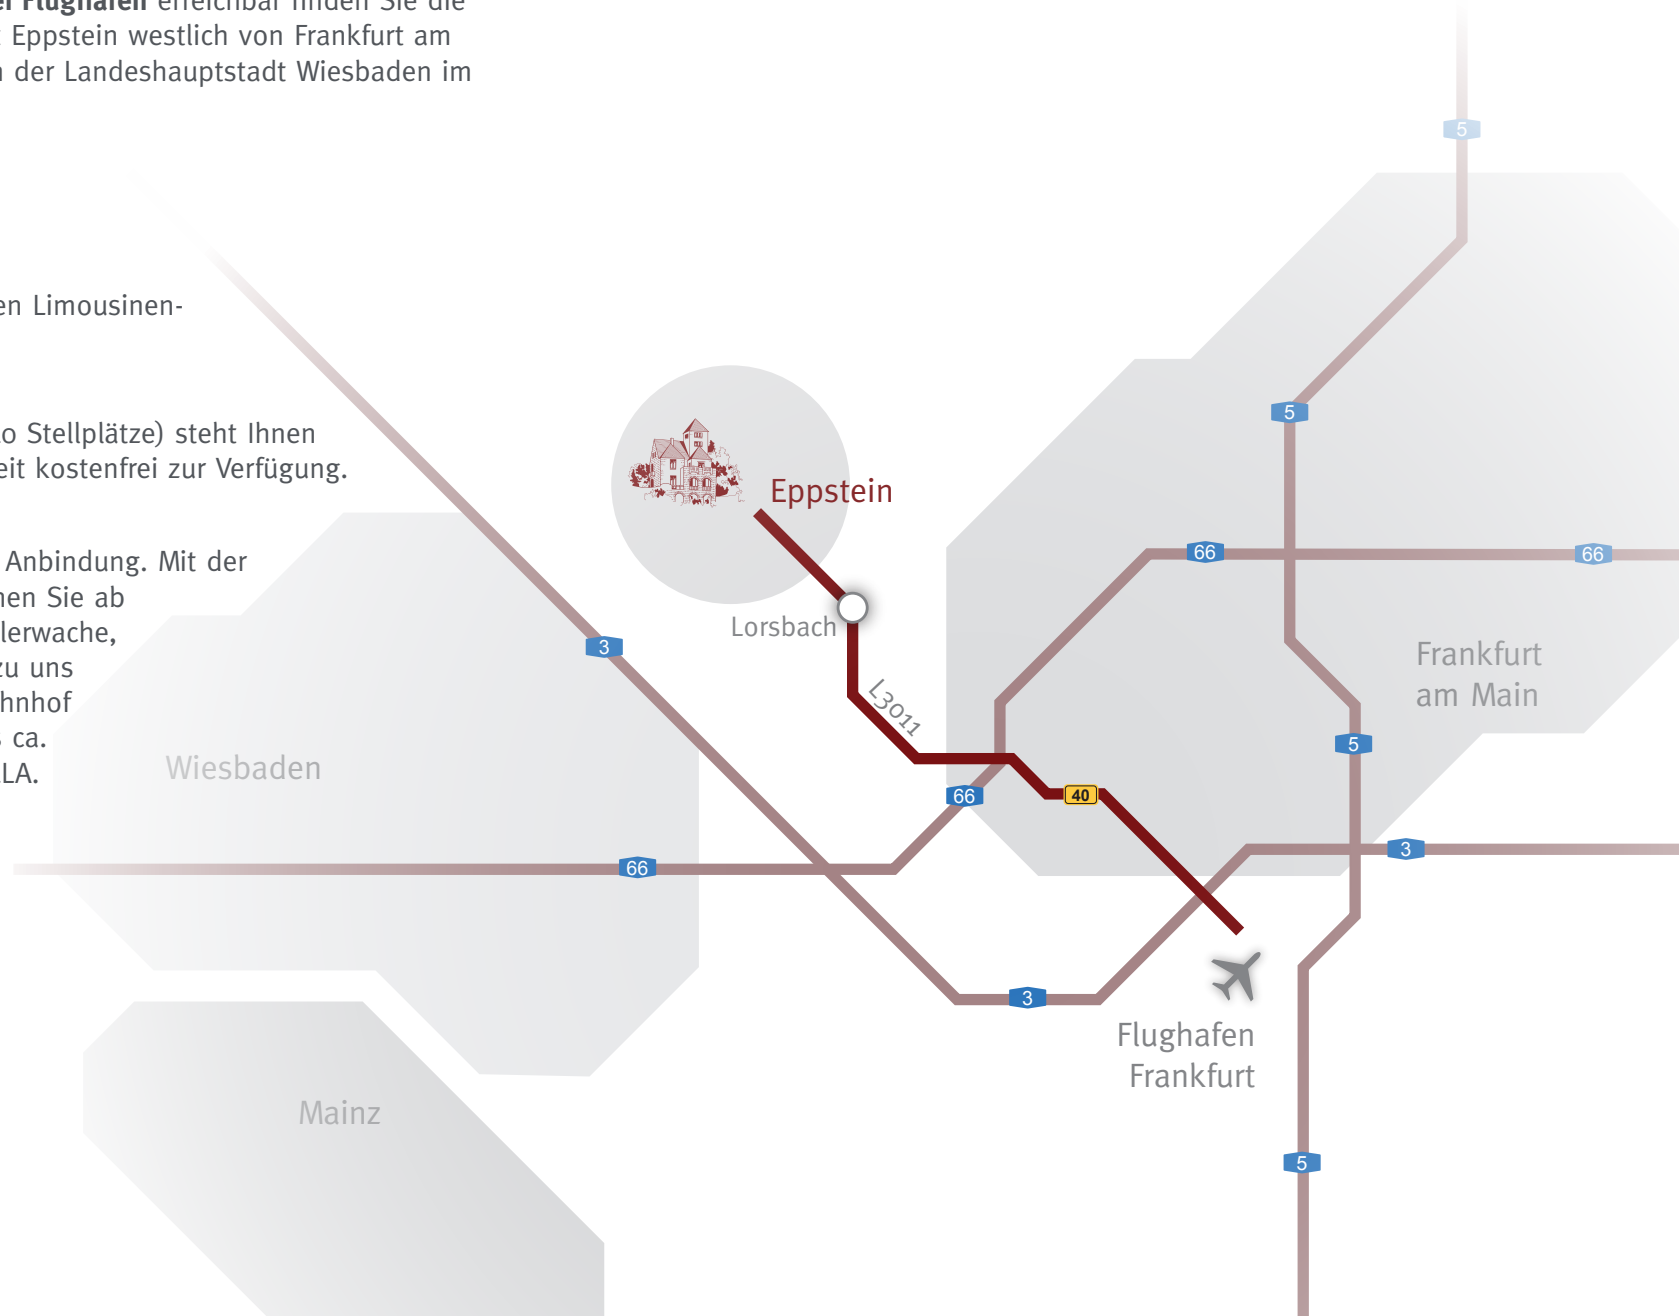

So kommen Sie zur Burg

In nur **25 Minuten vom Frankfurter Flughafen** erreichbar finden Sie die **BURGVILLA** in der schönen Stadt Eppstein westlich von Frankfurt am Main und etwa 15 km nordöstlich der Landeshauptstadt Wiesbaden im Vordertaunus gelegen.

Anfahrtsbeschreibung

Limousinen/Shuttle-Service

Gerne organisieren wir Ihnen einen Limousinen- oder Shuttle-Service.

Mit dem PKW

Der hauseigene Parkplatz (max. 10 Stellplätze) steht Ihnen während Ihres Aufenthalts jederzeit kostenfrei zur Verfügung.

Mit der Bahn

Eppstein hat eine direkte S-Bahn Anbindung. Mit der **S2 Richtung Niedernhausen** können Sie ab Frankfurt Hauptbahnhof, Konstablerwache, Hauptwache oder Taunusanlage zu uns fahren. Ihre Haltestelle ist der Bahnhof in Eppstein. Von dort aus sind es ca. 10 Minuten Fussweg zur BURGVILLA.